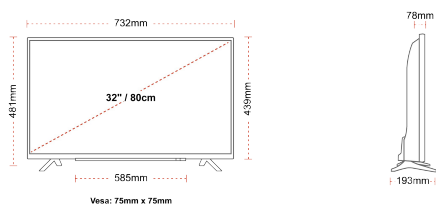

## KIJELZŐ

Képernyőméret (cm & hüvelyk)	32\"/>
------------------------------	--------

## MECHANIKUS

Méreték csomagolással együtt (mm)	795 x 128 x 530
Méreték csomagolás nélkül (mm)	732 x 193 x 481
Méreték állvány nélkül (mm)	732 x 78 x 439
Teljes tömeg (kg)	7
Nettó tömeg (kg)	4,7
VESA falra szerelés méretei (szxm)	75mm x 75mm
Csavar mérete	M4