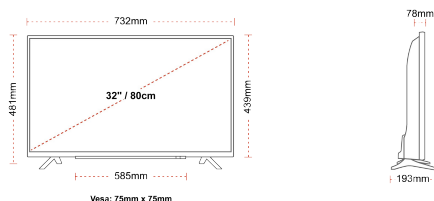

- ⊞ HD Ready
- ⊞ 3 HDMI
- ⊞ 2 USB
- ⊞ Eco Friendly Mode
- ⊞ USB Recording

KAPCSOLAT

MÉRET

KIJELZŐ

Képernyőméret (cm & hüvelyk)	32" / 80cm
Panel Típusa	Direct Back Light (DLED)
Felbontás	HD Ready (1366 x 768)
Fényesség	250

MECHANIKUS

Méreték csomagolással együtt (mm)	795 X 128 X 530
Méreték csomagolás nélkül (mm)	732 x 193 x 481
Méreték állvány nélkül (mm)	732 x 78 x 439
Teljes tömeg (kg)	7
Nettó tömeg (kg)	4,7
VESA falra szerelés méretei (szxm)	75mm x 75mm
Csavar mérete	M4