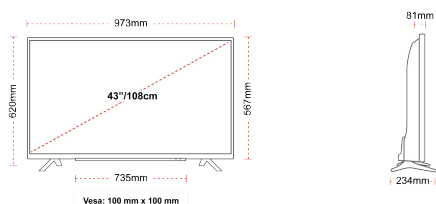

## KIJELZŐ

Képernyőméret (cm & hüvelyk)	43" / 108cm
Panel Típusa	DLED
Felbontás	Ultra HD (3840 x 2160)
Fényesség	350

## MECHANIKUS

Méreték csomagolással együtt (mm)	1085 x 154 x 710
Méreték csomagolás nélkül (mm)	973 x 234 x 620
Méreték állvány nélkül (mm)	973 x 81 x 567
Teljes tömeg (kg)	11
Nettó tömeg (kg)	8
VESA falra szerelés méretei (szxm)	100mm x 100mm
Csavar mérete	M4