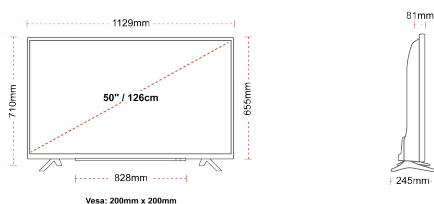

### KIJELZŐ

Képernyőméret (cm & hüvelyk)	50" / 126cm
Panel Típusa	DLED
Felbontás	Ultra HD (3840 x 2160)
Fényesség	350

### MECHANIKUS

Méreték csomagolással együtt (mm)	1215 x 154 x 780
Méreték csomagolás nélkül (mm)	1129 x 245 x 710
Méreték állvány nélkül (mm)	1129 x 81 x 655
Teljes tömeg (kg)	15
Nettó tömeg (kg)	11
VESA falra szerelés méretek (szxm)	200mm x 200mm
Csavar mérete	M6