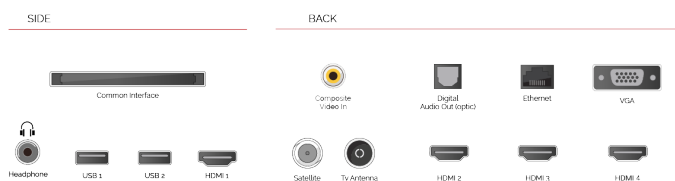

KAPCSOLAT

MÉRET