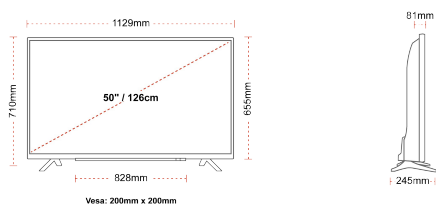

KIJELZŐ

Képernyőméret (cm & hüvelyk)	50" / 126cm
Panel Típusa	DLED
Felbontás	Ultra HD (3840 x 2160)
Fényesség	350

HANG

Dolby Audio™	Igen
Audio kimeneti feszültség (RMS.)	2x10W
Hangfal típusa	Down Firing
Beépített Mélysugárzó	Nem
DTS	Igen
Ekvalizátor	5 band
Onkyo	Sound by Onkyo

MECHANIKUS

Méreték csomagolással együtt (mm)	1215 x 154 x 780
Méreték csomagolás nélkül (mm)	1129 x 245 x 710
Méreték állvány nélkül (mm)	1129 x 81 x 655
Teljes tömeg (kg)	14,5
Nettó tömeg (kg)	10,5
VESA falra szerelés méretek (szxm)	200mm x 200mm
Csavar mérete	M6