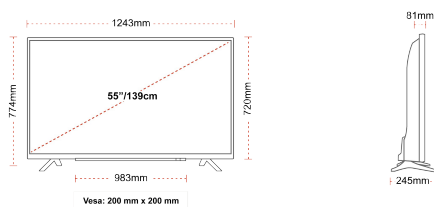

## KIJELZŐ

Képernyőméret (cm & hüvelyk)	55" / 139cm
Panel Típusa	DLED
Felbontás	Ultra HD (3840 x 2160)
Fényesség	350

## MECHANIKUS

Méreték csomagolással együtt (mm)	1369 x 154 x 860
Méreték csomagolás nélkül (mm)	1243 x 245 x 765
Méreték állvány nélkül (mm)	1243 x 81 x 719
Teljes tömeg (kg)	19
Nettó tömeg (kg)	14
VESA falra szerelés méretei (szxm)	200mm x 200mm
Csavar mérete	M6