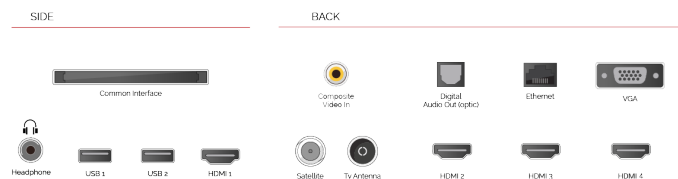

KAPCSOLAT

MÉRET

KIJELZŐ

Képernyőméret (cm & hüvelyk)	55" / 139cm
Panel Típusa	Direct Back Light (DLED)
Felbontás	Ultra HD (3840 x 2160)
Fényesség	350

HANG

Dolby Audio™	Igen
Audio kimeneti feszültség (RMS.)	2x10W
Hangfal típusa	Down Firing
Beépített Mélysugárzó	Nem
Hang módok	Okos, Film, Zene, Hírek
DTS	Igen
Ekvalizátor	5 band
Onkyo	Sound by Onkyo