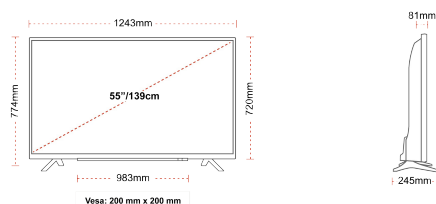

KAPCSOLAT

MÉRET

KIJELZŐ

Képernyőméret (cm & hüvelyk)	55" / 139cm
Panel Típusa	Direct Back Light (DLED)
Felbontás	Ultra HD (3840 x 2160)
Fényesség	350

HANG

Dolby Audio™	Igen
Audio kimeneti feszültség (RMS.)	2x10W
Hangfal típusa	Down Firing
Beépített Mélysugárzó	Nem
Hang módok	Okos, Film, Zene, Hírek
DTS	Igen
Ekvalizátor	5 band
Onkyo	Sound by Onkyo

MECHANIKUS

Méreték csomagolással együtt (mm)	1369 x 154 x 860
Méreték csomagolás nélkül (mm)	1243 x 245 x 774
Méreték állvány nélkül (mm)	1243 x 81 x 720
Teljes tömeg (kg)	19
Nettó tömeg (kg)	14
VESA falra szerelés méretei (szxm)	200mm x 200mm
Csavar mérete	M