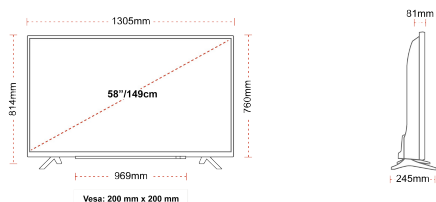

KAPCSOLAT

MÉRET

KIJELZŐ

Képernyőméret (cm & hüvelyk)	58" / 146cm
Panel Típusa	DLED
Felbontás	Ultra HD (3840 x 2160)
Fényesség	350

HANG

Dolby Audio™	Igen
Audio kimeneti feszültség (RMS.)	2x10W
Hangfal típusa	Down Firing
Beépített Mélysugárzó	Nem
DTS	Igen
Ekvalizátor	5 band
Onkyo	Nem

MECHANIKUS

Méretetek csomagolással együtt (mm)	1430 x 154 x 899
Méretetek csomagolás nélkül (mm)	1305 x 245 x 814
Méretetek állvány nélkül (mm)	1305 x 81 x 760
Teljes tömeg (kg)	20,0
Nettó tömeg (kg)	15,5
VESA falra szerelés méretei (szxm)	200mm x 200mm
Csavar mérete	M6