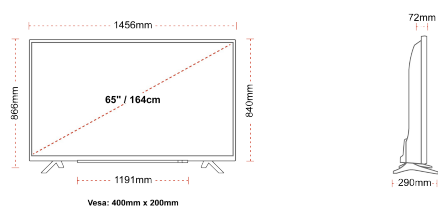

KAPCSOLAT

MÉRET

KIJELZŐ

Képernyőméret (cm & hüvelyk)	65" / 164cm
Panel Típusa	Direct Back Light (DLED)
Felbontás	Ultra HD (3840 x 2160)
Fényesség	350

HANG

Dolby Audio™	Igen
Audio kimeneti feszültség (RMS.)	2x12W
Hangfal típusa	Down Firing
Beépített Mélysugárzó	Igen
Hang módok	Okos, Film, Zene, Hírek
DTS	Igen
Ekvalizátor	5 band
Onkyo	Sound by Onkyo

MECHANIKUS

Méreték csomagolással együtt (mm)	1620 x 165 x 1010
Méreték csomagolás nélkül (mm)	1456 x 290 x 866
Méreték állvány nélkül (mm)	1456 x 72 x 840
Teljes tömeg (kg)	27,5
Nettó tömeg (kg)	20,5
VESA falra szerelés méretei (szxm)	400mm x 200mm
Csavar mérete	M6