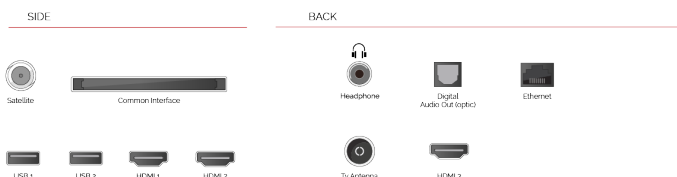

KAPCSOLAT

MÉRET