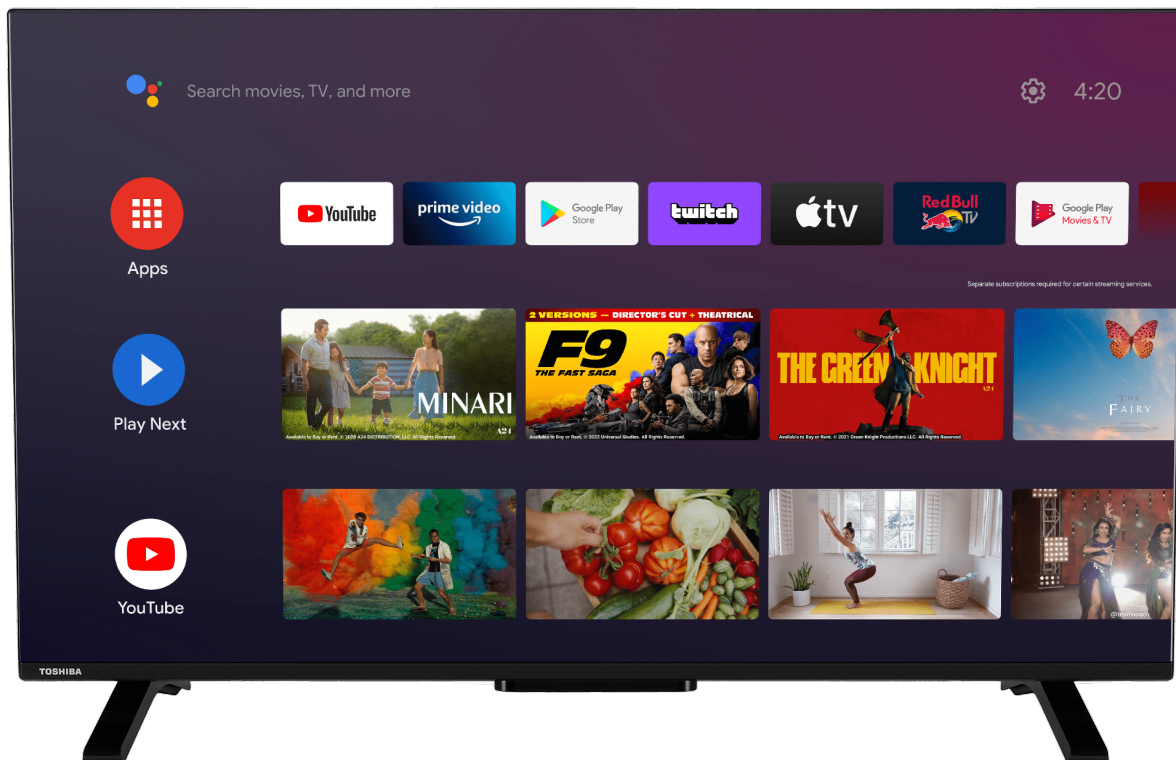

TOSHIBA

UA23 Series

50UA2363DA

EAN: 4024862129217

androidtv

Dolby Vision Dolby Atmos

POWERED BY ONKYO

Google Play Chromecast built-in

NETFLIX

prime video

Ok Google

Usa solo la tua voce per cercare programmi, controllare la TV, pianificare la tua giornata e altro ancora. Basta chiedere a Google.

Dolby Atmos

Le TV con altoparlanti stereo down firing Dolby Atmos forniranno un suono mozzafiato con una chiarezza, ricchezza, dettagli e profondità eccezionali. Provatelo Dolby Atmos e otterrete la stessa esperienza del cinema a casa vostra.

Dolby Vision

Lasciati trasportare nel vivo dell'azione con uno schermo TV Toshiba Dolby Vision, il formato HDR preferito dai movie makers di tutto il mondo. Il sistema Dolby Vision infatti, attraverso l'uso di metadata dinamici è in grado di leggere e calcolare esattamente il giusto grado di brillantezza necessario adattandosi a qualsiasi formato.