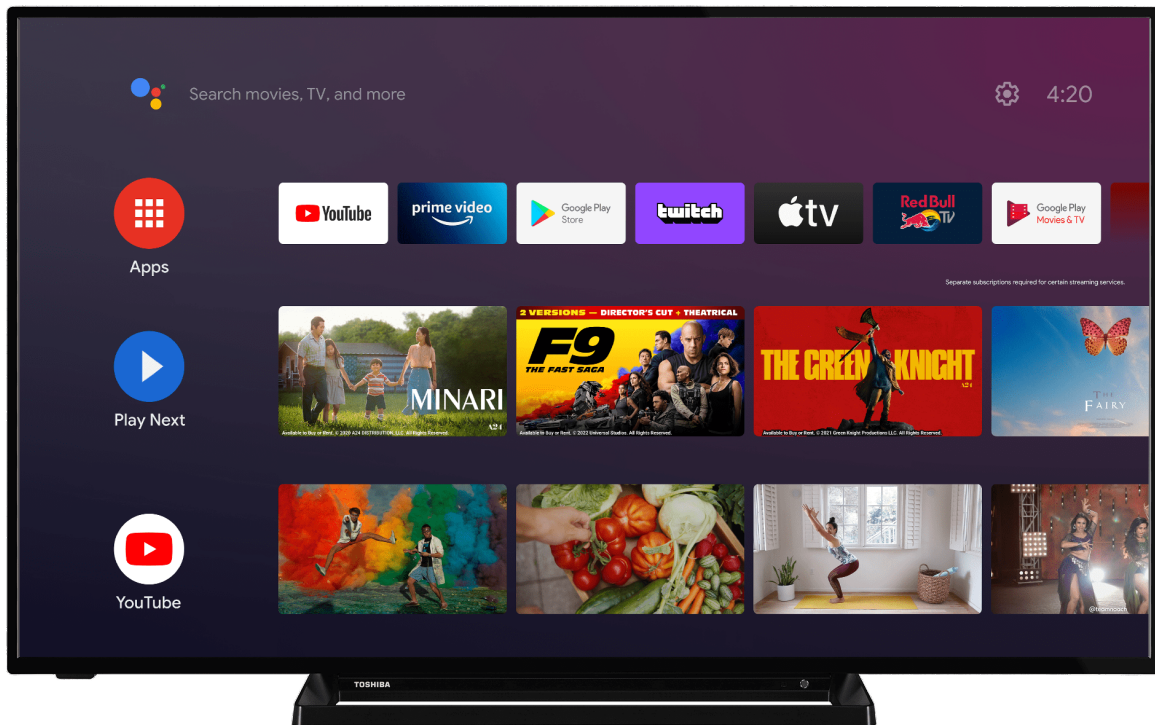

TOSHIBA

UA32 Series

50UA3263DA

EAN: 4024862128821

androidtv

Dolby Vision Dolby Atmos

POWERED BY
ONKYO

Google Play Chromecast built-in

NETFLIX

prime video

Ok Google

Usa solo la tua voce per cercare programmi, controllare la TV, pianificare la tua giornata e altro ancora. Basta chiedere a Google.

Dolby Atmos

Le TV con altoparlanti stereo down firing Dolby Atmos forniranno un suono mozzafiato con una chiarezza, ricchezza, dettagli e profondità eccezionali. Provatelo Dolby Atmos e otterrete la stessa esperienza del cinema a casa vostra.

Dolby Vision

Lasciati trasportare nel vivo dell'azione con uno schermo TV Toshiba Dolby Vision, il formato HDR preferito dai movie makers di tutto il mondo. Il sistema Dolby Vision infatti, attraverso l'uso di metadata dinamici è in grado di leggere e calcolare esattamente il giusto grado di brillantezza necessario adattandosi a qualsiasi formato.