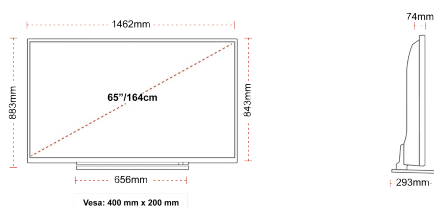

### SCHERMO

Dimensione Schermo (cm & pollici)	65" / 164cm
Tipo Pannello	Direct Back Light (DLED)
Risoluzione	Ultra HD (3840 x 2160)
Luminosità	350

### DIMENSIONI E PESO

Dimensioni con la confezione (mm)	1620 x 165 x 1010
Dimensioni senza la confezione (mm)	1462 x 293 x 883
Dimensioni senza il supporto (mm)	1462 x 74 x 843
Peso lordo (kg)	31
Peso netto (kg)	24
VESA (Installazione a parete) WxH	400mm x 200mm
Dimensione della vite	M6