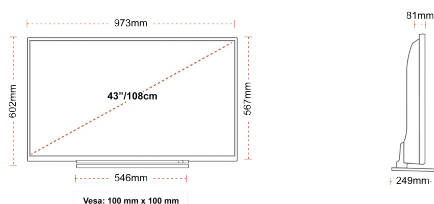

RYŠI

DYDŽIO

EKRANAS

Ekrano dydis (cm ir coliais)	43" / 108cm
Skydelio tipas	DLED
Skiriamoji geba	Ultra HD (3840 x 2160)
Ryškus	350

GARSAS

Dolby Audio™	Taip
Garso išvesties galia (RMS)	2x10W
Garsiakalbio tipas	Down Firing
Vidinė žemųjų dažnių kolonėlė	Ne
Modalitė audio	Music, Movie, Speech, Classic, Flat, User
DTS	Taip
Vienodintuvas	Taip
Onkyo	Sound by Onkyo

MECHANINIS

Matmenys su pakuote (mm)	1085 x 154 x 710
Dimensioni senza la confezione (mm)	973 x 249 x 599
Matmenys be stovo (mm)	973 x 81 x 567
Bendras svoris (kg)	14
Grynas svoris (kg)	10
VESA (tvirtinama prie sienos) WxH	100mm x 100mm
Varžto dydis	M4