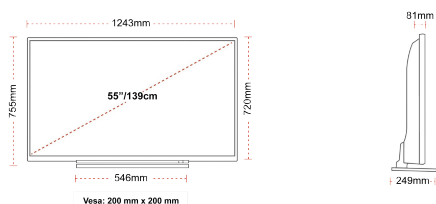

RYŠI

DYDŽIO

EKRANAS

Ekrano dydis (cm ir coliais)	55" / 139cm
Skydelio tipas	DLED
Skiriamoji geba	Ultra HD (3840 x 2160)
Ryškusumas	350

GARSAS

Dolby Audio™	Taip
Garso išvesties galia (RMS)	2x10W
Garsiakalbio tipas	Down Firing
Vidinė žemųjų dažnių kolonėlė	Ne
Modalitė audio	Music, Movie, Speech, Classic, Flat, User
DTS	Taip
Vienodintuvas	Taip
Onkyo	Sound by Onkyo

MECHANINIS

Matmenys su pakuote (mm)	1369 x 154 x 860
Dimensioni senza la confezione (mm)	1243 x 249 x 754
Matmenys be stovo (mm)	1243 x 81 x 719
Bendras svoris (kg)	21
Grynas svoris (kg)	16
VESA (tvirtinama prie sienos) WxH	200mm x 200mm
Varžto dydis	M6