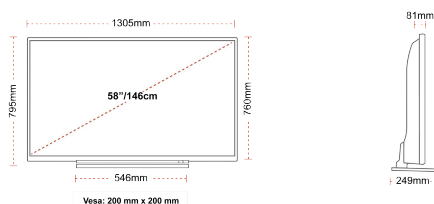

## EKRANAS

Ekrano dydis (cm ir coliais)	58" / 146cm
Skydelio tipas	DLED
Skiriamoji geba	Ultra HD (3840 x 2160)
Ryškus	350

## MECHANINIS

Matmenys su pakuote (mm)	1430 x 154 x 884
Dimensijos senza la confezione (mm)	1305 x 249 x 795
Matmenys be stovo (mm)	1305 x 81 x 760
Bendras svoris (kg)	22
Grynas svoris (kg)	18
VESA (tvirtinama prie sienos) WxH	200mm x 200mm
Varžto dydis	M