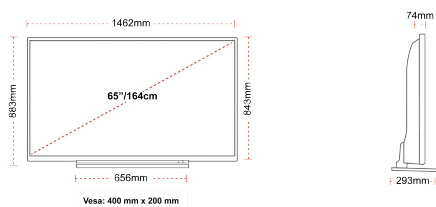

EKRANAS

Ekrano dydis (cm ir coliais)	65" / 164cm
Skydelio tipas	DLED
Skiriamoji geba	Ultra HD (3840 x 2160)
Ryškusumas	350

GARSAS

Dolby Audio™	Taip
Garso išvesties galia (RMS)	2x12W
Garsiakalbio tipas	Down Firing
Vidinė žemųjų dažnių kolonėlė	Ne
Modalitė audio	Music, Movie, Speech, Classic, Flat, User
DTS	Taip
Vienodintuvas	Taip
Onkyo	Sound by Onkyo

MECHANINIS

Matmenys su pakuote (mm)	1620 x 165 x 995
Dimensioni senza la confezione (mm)	1462 x 293 x 879
Matmenys be stovo (mm)	1462 x 74 x 843
Bendras svoris (kg)	31
Grynas svoris (kg)	24
VESA (tvirtinama prie sienos) WxH	400mm x 200mm
Varžto dydis	M6