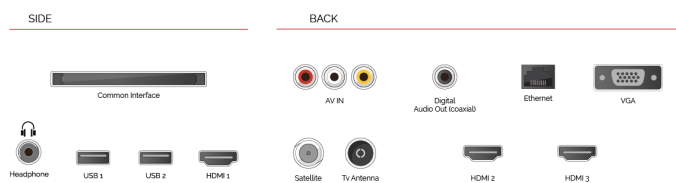

VERBINDING

GROOTTE