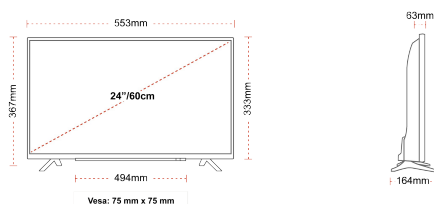

## WEERGAVE

Schermgrootte (inch / cm)	24" / 60cm
Paneltype	Edge LED (ELED)
Resolutie	HD Ready (1366 x 768)
Helderheid	220

## MECHANISCH

Afmetingen met verpakking (mm)	625 x 110 x 460
Afmetingen zonder verpakking (mm)	553 x 164 x 367
Afmetingen zonder standaard (mm)	553 x 63 x 333
Brutogewicht (kg)	6
Nettogewicht (kg)	3
VESA (wandmontage) BxH	75mm x 75mm
Schroef maat	M4