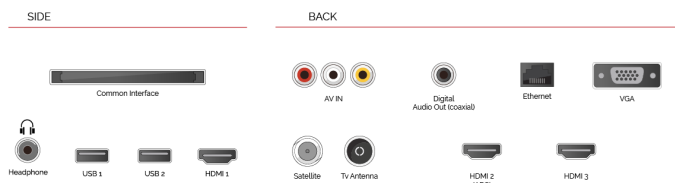

F

22kWh/1000

F

HDR
 22kWh/1000

HOOGTEPUNTEN

- ⊞ Android TV
- ⊞ Google Assistant
- ⊞ Chromecast Built in
- ⊞ Google Play Store
- ⊞ 3x HDMI, 2x USB
- ⊞ Internal WLAN & Bluetooth

VERBINDING

GROOTTE

WEERGAVE

Schermgrootte (inch / cm)	24" / 60cm
Paneltype	Edge LED (ELED)
Resolutie	HD Ready (1366 x 768)
Helderheid	220

GELUID

Dolby Audio™	Ja
Geluidsuitgang stroom (RMS)	2x2.5W
Luidspreker type	Down Firing
Interne subwoofer	Nee
Geluidsmodi	Muziek, film, spraak, klassiek, plat, gebruiker
DTS	Nee
Equalizer	5 band
Onkyo	Nee