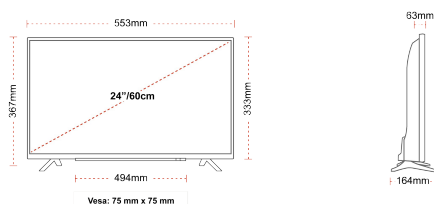

WEERGAVE

Schermgrootte (inch / cm)	24" / 60cm
Paneltype	Edge LED (ELED)
Resolutie	HD Ready (1366 x 768)
Helderheid	220

GELUID

Dolby Audio™	Ja
Geluidsuitgang stroom (RMS)	2x2.5W
Luidspreker type	Down Firing
Interne subwoofer	Nee
Geluidsmodi	Muziek, film, spraak, klassiek, plat, gebruiker
DTS	Nee
Equalizer	5 band
Onkyo	Nee

MECHANISCH

Afmetingen met verpakking (mm)	625 x 110 x 460
Afmetingen zonder verpakking (mm)	553 x 164 x 367
Afmetingen zonder standaard (mm)	553 x 63 x 333
Brutogewicht (kg)	6
Nettogewicht (kg)	3
VESA (wandmontage) BxH	75mm x 75mm
Schroef maat	M4