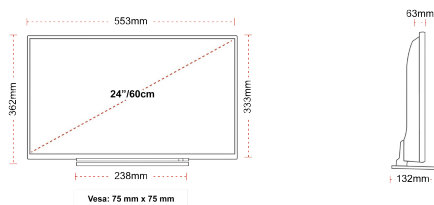

BACK

GROOTTE

WEERGAVE

Schermgrootte (inch / cm)	24" / 60cm
Paneltype	Edge LED (ELED)
Resolutie	HD Ready (1366 x 768)
Helderheid	220

GELUID

Dolby Audio™	Ja
Geluidsuitgang stroom (RMS)	2x2.5W
Luidspreker type	Down Firing
Interne subwoofer	Nee
DTS	Ja
Equalizer	5 band
Onkyo	Nee

MECHANISCH

Afmetingen met verpakking (mm)	625 x 110 x 460
Afmetingen zonder verpakking (mm)	553 x 132 x 362
Afmetingen zonder standaard (mm)	553 x 63 x 333
Brutogewicht (kg)	6
Nettogewicht (kg)	3,4
VESA (wandmontage) BxH	75mm x 75mm
Schroef maat	M4