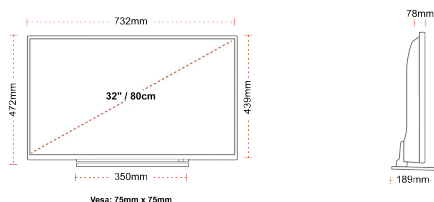

VERBINDING

GROOTTE

WEERGAVE

Schermgrootte (inch / cm)	32" / 80cm
Paneltype	DLED
Resolutie	FHD (1920 x 1080)
Helderheid	250

GELUID

Dolby Audio™	Ja
Geluidsuitgang stroom (RMS)	2x6W
Luidspreker type	Down Firing
Interne subwoofer	Nee
Geluidsmodi	Muziek, film, spraak, klassiek, plat, gebruiker
DTS	Nee
Equalizer	5 band
Onkyo	Nee

MECHANISCH

Afmetingen met verpakking (mm)	795 x 128 x 530
Afmetingen zonder verpakking (mm)	732 x 189 x 472
Afmetingen zonder standaard (mm)	732 x 78 x 439
Brutogewicht (kg)	7,0
Nettogewicht (kg)	5,0
VESA (wandmontage) BxH	75mm x 75mm
Schroef maat	M4