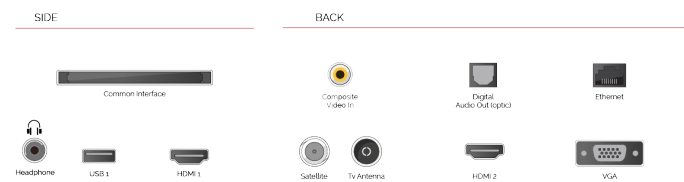

HDMI®

HIGH-DEFINITION MULTIMEDIA INTERFACE

Ontworpen met twee of meer HDMI™-poorten, Toshiba TV maken het eenvoudig voor u een verbinding te maken met meerdere HD-apparaten.

F

32kWh/1000

HOOGTEPUNTEN

- ⊕ Full HD
- ⊕ 2x HDMI, 1x USB
- ⊕ Smart TV
- ⊕ Internal WLAN

VERBINDING

GROOTTE

WEERGAVE

Schermgrootte (inch / cm)	32" / 80cm
Paneltype	DLED
Resolutie	FHD (1920 x 1080)
Helderheid	250

GELUID

Dolby Audio™	Ja
Geluidsuitgang stroom (RMS)	2x6W
Luidspreker type	Down Firing
Interne subwoofer	Nee
Geluidsmodi	Muziek, film, spraak, klassiek, plat, gebruiker
DTS	Nee
Equalizer	5 band
Onkyo	Nee