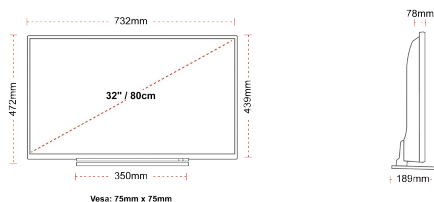

WEERGAVE

Schermgrootte (inch / cm)	32" / 80cm
Paneltype	DLED
Resolutie	FHD (1920 x 1080)
Helderheid	250

GELUID

Dolby Audio™	Ja
Geluidsuitgang stroom (RMS)	2x6W
Luidspreker type	Down Firing
Interne subwoofer	Nee
Geluidsmodi	Muziek, film, spraak, klassiek, plat, gebruiker
DTS	Nee
Equalizer	5 band
Onkyo	Nee

MECHANISCH

Afmetingen met verpakking (mm)	795 x 128 x 530
Afmetingen zonder verpakking (mm)	732 x 189 x 472
Afmetingen zonder standaard (mm)	732 x 78 x 439
Brutogewicht (kg)	7
Nettogewicht (kg)	5
VESA (wandmontage) BxH	75mm x 75mm
Schroef maat	M4