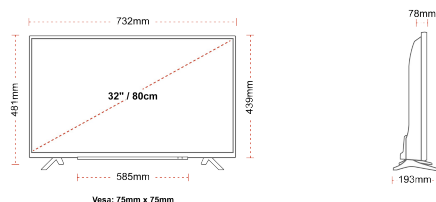

F

32kWh/1000

HOOGTEPUNTEN

- ⊕ Full HD
- ⊕ 2x HDMI, 1x USB
- ⊕ Smart TV
- ⊕ Internal WLAN

VERBINDING

GROOTTE

WEERGAVE

Schermgrootte (inch / cm)	32" / 80cm
Paneltype	Direct Back Light (DLED)
Resolutie	FHD (1920 x 1080)
Helderheid	250

MECHANISCH

Afmetingen met verpakking (mm)	795 x 128 x 530
Afmetingen zonder verpakking (mm)	732 x 193 x 481
Afmetingen zonder standaard (mm)	732 x 78 x 439
Brutogewicht (kg)	7
Nettogewicht (kg)	4,7
VESA (wandmontage) BxH	75mm x 75mm
Schroef maat	M4