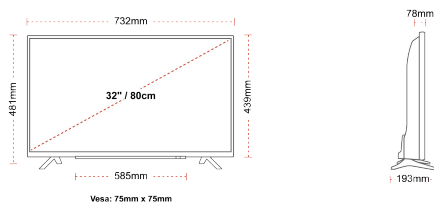

- ⊞ Android TV
- ⊞ Google Assistant
- ⊞ Chromecast Built in
- ⊞ Google Play Store
- ⊞ 3x HDMI, 2x USB
- ⊞ Internal WLAN & Bluetooth

VERBINDING

GROOTTE

WEERGAVE

Schermgrootte (inch / cm)	32" / 80cm
Paneltype	Directe achtergrondverlichting (DLED)
Resolutie	FHD (1920 x 1080)
Helderheid	250

MECHANISCH

Afmetingen met verpakking (mm)	795 x 128 x 530
Afmetingen zonder verpakking (mm)	732 x 193 x 481
Afmetingen zonder standaard (mm)	732 x 78 x 439
Brutogewicht (kg)	7
Nettogewicht (kg)	4,7
VESA (wandmontage) BxH	75mm x 75mm
Schroef maat	M4