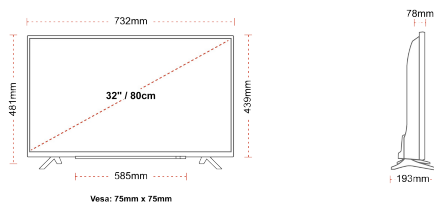

WEERGAVE

Schermgrootte (inch / cm)	32" / 80cm
Paneltype	DLED
Resolutie	FHD (1920 x 1080)
Helderheid	250

GELUID

Dolby Audio™	Ja
Geluidsuitgang stroom (RMS)	2x6W
Luidspreker type	Down Firing
Interne subwoofer	Nee
Geluidsmodi	Muziek, film, spraak, klassiek, plat, gebruiker
DTS	Nee
Equalizer	5 band
Onkyo	Nee

MECHANISCH

Afmetingen met verpakking (mm)	795 x 128 x 530
Afmetingen zonder verpakking (mm)	732 x 193 x 481
Afmetingen zonder standaard (mm)	732 x 78 x 439
Brutogewicht (kg)	7,0
Nettogewicht (kg)	4,7
VESA (wandmontage) BxH	75mm x 75mm
Schroef maat	M4