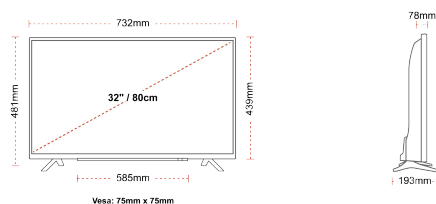

WEERGAVE

Schermgrootte (inch / cm)	32" / 80cm
Paneltype	DLED
Resolutie	FHD (1920 x 1080)
Helderheid	250

GELUID

Dolby Audio™	Ja
Geluidsuitgang stroom (RMS)	2x6W
Luidspreker type	Down Firing
Interne subwoofer	Nee
Geluidsmodi	Muziek, film, spraak, klassiek, plat, gebruiker
DTS	Nee
Equalizer	5 band
Onkyo	Nee

MECHANISCH

Afmetingen met verpakking (mm)	795 x 128 x 530
Afmetingen zonder verpakking (mm)	732 x 193 x 481
Afmetingen zonder standaard (mm)	732 x 78 x 439
Brutogewicht (kg)	7,0
Nettogewicht (kg)	4,7
VESA (wandmontage) BxH	75mm x 75mm
Schroef maat	M4