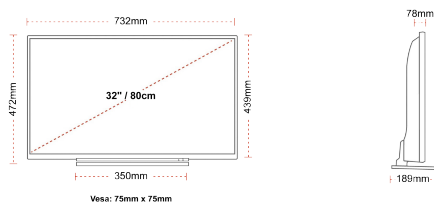

WEERGAVE

Schermgrootte (inch / cm)	32" / 80cm
Paneltype	Direct Back Light (DLED)
Resolutie	FHD (1920 x 1080)
Helderheid	250

GELUID

Dolby Audio™	Ja
Geluidsuitgang stroom (RMS)	2x6W
Luidspreker type	Down Firing
Interne subwoofer	Nee
DTS	Ja
Equalizer	5 band
Onkyo	Nee

MECHANISCH

Afmetingen met verpakking (mm)	795 X 128 X 530
Afmetingen zonder verpakking (mm)	732 x 189 x 472
Afmetingen zonder standaard (mm)	732 x 78 x 439
Brutogewicht (kg)	7
Nettogewicht (kg)	5
VESA (wandmontage) BxH	75mm x 75mm
Schroef maat	M4