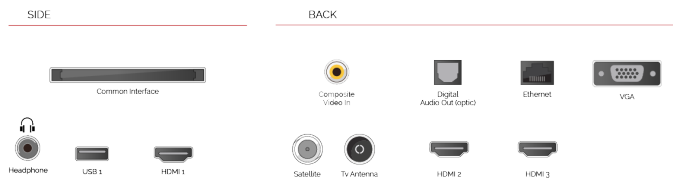

VERBINDING

GROOTTE