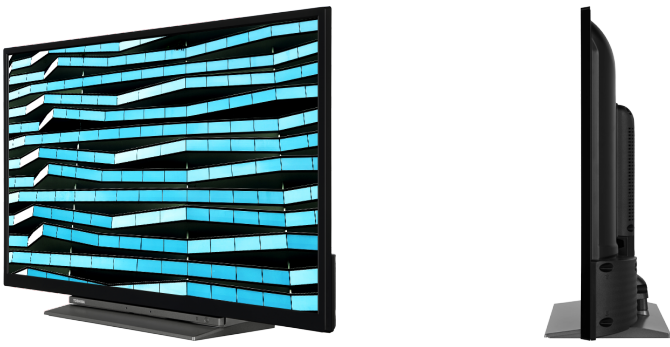

## LK3C Series

32LK3C63DG

EAN: 5055862333532

 SMART TV  FULL HD  Dolby Audio  SCREEN SHARE  prime video

Onze tv's bieden u meer manieren om toegang te krijgen tot HDR-inhoud en ondersteunen niet alleen het standaard HDR-videoformaat, HDR10, maar ook Hybrid Log Gamma of HLG. Deze compatibiliteit met HLG maakt onze modellen toekomstbestendig, zodat u op een dag HDR-uitzendingen via de ether kunt bekijken.

Met het ingebouwde microfoonsysteem aan, wordt je tv zelf een Alexa-apparaat. Je kunt Alexa vragen om van kanaal te veranderen, apps te openen, naar films en shows te zoeken, muziek af te spelen en meer

## WEERGAVE

Schermgrootte (inch / cm)	32" / 80cm
Paneltype	Direct Back Light (DLED)
Resolutie	FHD (1920 x 1080)
Helderheid	250