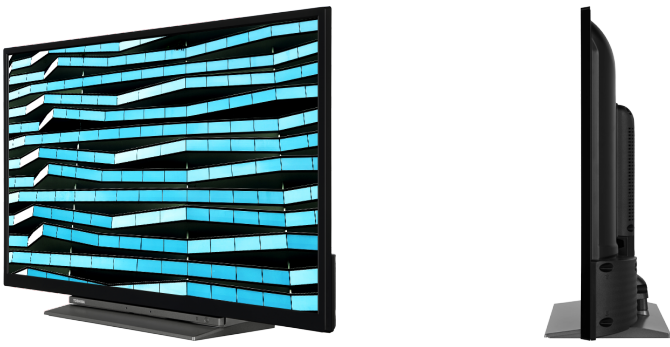

F

32kWh/1000

G

HDR
45kWh/1000

HOOGTEPUNTEN

- ⊗ Full HD
- ⊗ 3x HDMI, 1x USB
- ⊗ Smart TV
- ⊗ Internal WLAN & Bluetooth
- ⊗ Alexa Built-in
- ⊗ Works With Google