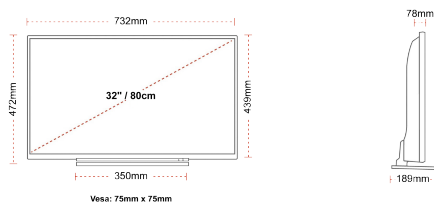

WEERGAVE

Schermgrootte (inch / cm)	32" / 80cm
Paneltype	Direct Back Light (DLED)
Resolutie	FHD (1920 x 1080)
Helderheid	250

GELUID

Dolby Audio™	Ja
Geluidsuitgang stroom (RMS)	2x6W
Luidspreker type	Down Firing
Interne subwoofer	Nee
DTS	Ja
Equalizer	5 band
Onkyo	Nee

ACCESSOIRES

Afstandsbediening	Ja
Afstandsbediening batterij	Ja
Aan de slag	Ja
Kleine afstandsbediening	Nee

VIDEO

Wide Color Gamut	Nee
HDR	Ja
Beeldmodi	Natuurlijk, bioscoop, sport, dynamisch
Dolby Vision HDR	Nee
TRU Flow	Nee
TRU Resolution	Ja
TRU Micro Dimming	Ja

TUNER / UITZENDING

HEVC (H.265) Decoder	Ja
Type tuner	HD DVB-T2/C/S2
UHD van satelliet	Nee
Dual Tuner	Nee
Elektronische zendergids (EZG)	Ja
Automatische zoekopdracht	Ja
Zender opslagcapaciteit (Analoog)	200
Zender opslagcapaciteit (Digital S/S2)	10000
Zender opslagcapaciteit (Digital T/T2/C)	800

AANSLUITINGEN

CI+	Ja
HDMI™	3 HDMI
USB	1 USB
Component (YPbPr) in	via VGA
Samengestelde Video/Audio in	Ja
Scart	Nee
Ethernet	Ja
Hoofdtelefoon Uit	Ja
Antenne-input	Ja
VGA (PC in - D-Sub15)	Ja

SMART TV-FUNCTIES

HBBTV ver 2.0.2	Ja
Audio-Video Sharing (AVS)	Ja
Smart Portal	Ja
Toshiba TV Smart Center	Ja
Internetbrowser	Ja
Netflix	Ja
YouTube™	Ja
Bluetooth	Ja
Beeld spiegelen	Ja
Prime Video	Ja
Google Assistant	Works with Google Assistant
Amazon Alexa	Built in Alexa

MECHANISCH

Afmetingen met verpakking (mm)	795 X 128 X 530
Afmetingen zonder verpakking (mm)	732 x 189 x 472
Afmetingen zonder standaard (mm)	732 x 78 x 439
Brutogewicht (kg)	7
Nettogewicht (kg)	5
VESA (wandmontage) BxH	75mm x 75mm
Schroef maat	M4

STROOM / ENERGIE

Stand-by stroomverbruik (Gemiddelde)	<0.5W
Operationele spanning - Frequentie	220-240V AC
12V TV (Mobile TV)	Nee