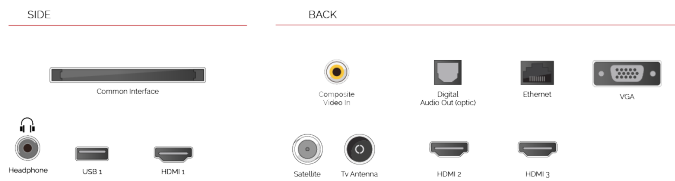

Met het ingebouwde microfoonsysteem aan, wordt je tv zelf een Alexa-apparaat. Je kunt Alexa vragen om van kanaal te veranderen, apps te openen, naar films en shows te zoeken, muziek af te spelen en meer

F

32kWh/1000

G

HDR
 45kWh/1000

HOOGTEPUNTEN

- ⊗ Full HD
- ⊗ 3x HDMI, 1x USB
- ⊗ Smart TV
- ⊗ Internal WLAN & Bluetooth
- ⊗ Alexa Built-in
- ⊗ Works With Google

VERBINDING

GROOTTE

WEERGAVE

Schermgrootte (inch / cm)	32" / 80cm
Paneltype	Direct Back Light (DLED)
Resolutie	FHD (1920 x 1080)
Helderheid	250

GELUID

Dolby Audio™	Ja
Geluidsuitgang stroom (RMS)	2x6W
Luidspreker type	Down Firing
Interne subwoofer	Nee
DTS	Ja
Equalizer	5 band
Onkyo	Nee