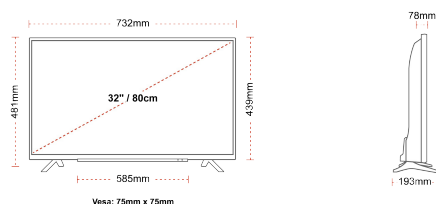

VERBINDING

GROOTTE

WEERGAVE

Schermgrootte (inch / cm)	32\"/>
---------------------------	--------

GELUID

Dolby Audio™	Ja
Geluidsuitgang stroom (RMS)	2x6W
Luidspreker type	Down Firing
Interne subwoofer	Nee
Geluidsmodi	Muziek, film, spraak, klassiek, plat, gebruiker
DTS	Ja
Equalizer	5 band
Onkyo	Nee

MECHANISCH

Afmetingen met verpakking (mm)	795 x 128 x 530
Afmetingen zonder verpakking (mm)	732 x 193 x 481
Afmetingen zonder standaard (mm)	732 x 78 x 439
Brutogewicht (kg)	7
Nettogewicht (kg)	4,7
VESA (wandmontage) BxH	75mm x 75mm
Schroef maat	M4