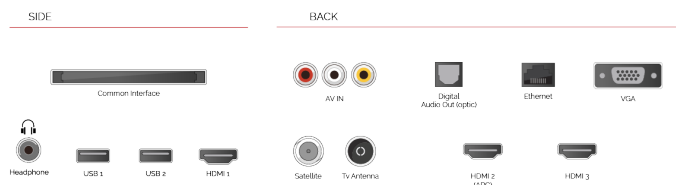

Stimuleer uw honger naar hoogwaardig home-entertainment. Geniet van talloze films en tv-shows en bekroonde Prime Originals.

alexa | built-in

Met het ingebouwde microfoonsysteem aan, wordt je tv zelf een Alexa-apparaat. Je kunt Alexa vragen om van kanaal te veranderen, apps te openen, naar films en shows te zoeken, muziek af te spelen en meer

SCREEN SHARE

Deel uw mooiste herinneringen. Geef foto's weer van uw smartphone of tablet op het grote scherm van uw Toshiba televisie.

F

32kWh/1000

HOOGTEPUNTEN

- ⊗ Full HD
- ⊗ 3x HDMI, 2x USB
- ⊗ Smart TV
- ⊗ Internal WLAN
- ⊗ Bluetooth

VERBINDING

GROOTTE

WEERGAVE

Schermgrootte (inch / cm)	32\"/>
---------------------------	--------

GELUID

Dolby Audio™	Ja
Geluidsuitgang stroom (RMS)	2x6W
Luidspreker type	Down Firing
Interne subwoofer	Nee
Geluidsmodi	Muziek, film, spraak, klassiek, plat, gebruiker
DTS	Ja
Equalizer	5 band
Onkyo	Nee