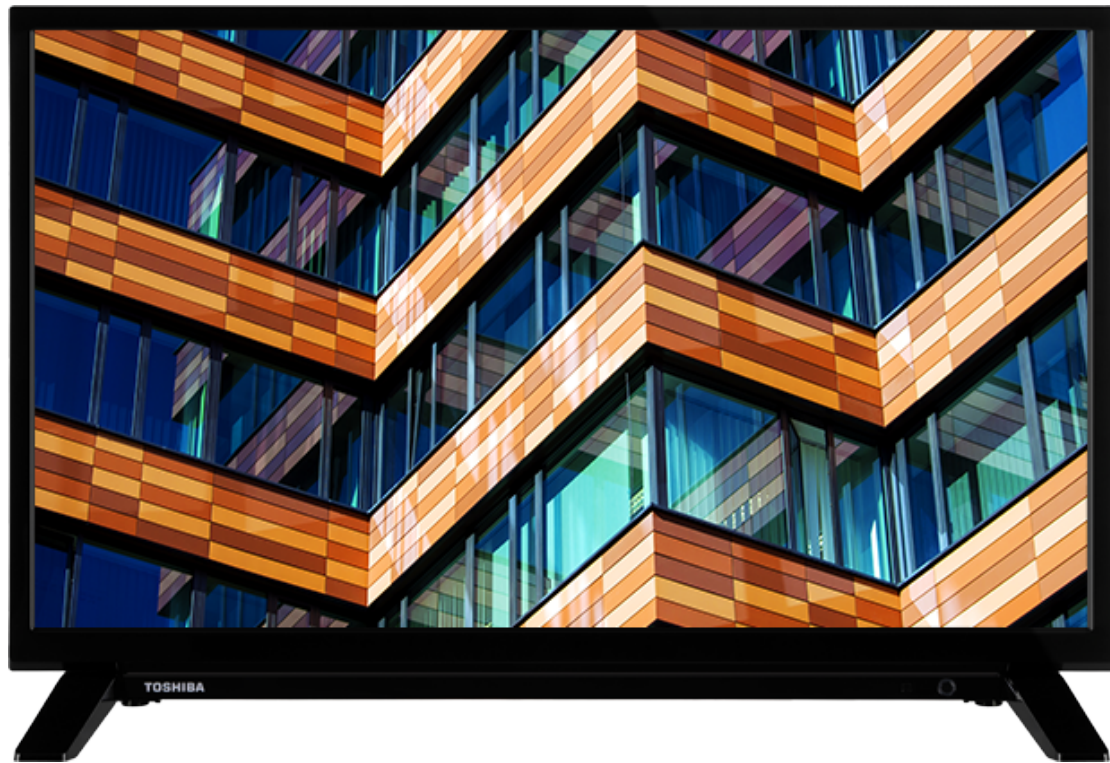

TOSHIBA

LL2B Series

32LL2B63DG

EAN: 5055862331002

 **INTEGRATED**
M A N U A L

 **Dolby Audio**

 **FULL HD**

 **SMART TV**

HDMI[®]
HIGH-DEFINITION MULTIMEDIA INTERFACE

 **USB MEDIA PLAYER**

 **SECURE**
S M A R T T V

NETFLIX

Ontdek de Netflix® knop op uw afstandsbediening om van het ene avontuur naar het andere te springen.

prime video

Stimuleer uw honger naar hoogwaardig home-entertainment. Geniet van talloze films en tv-shows en bekroonde Prime Originals.

alexa | built-in

Met het ingebouwde microfoonsysteem aan, wordt je tv zelf een Alexa-apparaat. Je kunt Alexa vragen om van kanaal te veranderen, apps te openen, naar films en shows te zoeken, muziek af te spelen en meer

SCREEN SHARE

Deel uw mooiste herinneringen. Geef foto's weer van uw smartphone of tablet op het grote scherm van uw Toshiba televisie.

F

32kWh/1000

HOOGTEPUNTEN

- ⊗ Full HD
- ⊗ 3x HDMI, 2x USB
- ⊗ Smart TV
- ⊗ Internal WLAN
- ⊗ Bluetooth