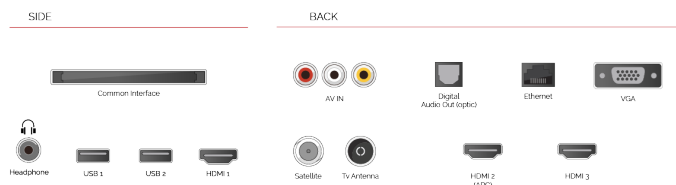

 **SCREEN SHARE**

Deel uw mooiste herinneringen. Geef foto's weer van uw smartphone of tablet op het grote scherm van uw Toshiba televisie.

 | built-in

Met het ingebouwde microfoonsysteem aan, wordt je tv zelf een Alexa-apparaat. Je kunt Alexa vragen om van kanaal te veranderen, apps te openen, naar films en shows te zoeken, muziek af te spelen en meer

 **prime video**

Stimuleer uw honger naar hoogwaardig home-entertainment. Geniet van talloze films en tv-shows en bekroonde Prime Originals.

F

32kWh/1000

HOOGTEPUNTEN

- ⊗ Full HD
- ⊗ 3x HDMI, 2x USB
- ⊗ Smart TV
- ⊗ Internal WLAN
- ⊗ Bluetooth

VERBINDING

GROOTTE

WEERGAVE

Schermgrootte (inch / cm)	32" / 80cm
Paneltype	Directe achtergrondverlichting (DLED)
Resolutie	FHD (1920 x 1080)
Helderheid	250

GELUID

Dolby Audio™	Ja
Geluidsuitgang stroom (RMS)	2x6W
Luidspreker type	Omlaag vuren
Interne subwoofer	Nee
Geluidsmodi	Muziek, film, spraak, klassiek, plat, gebruiker
DTS	Ja
Equalizer	5 band
Onkyo	Nee