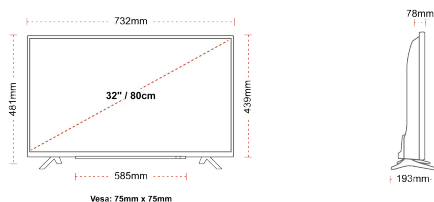

WEERGAVE

Schermgrootte (inch / cm)	32" / 80cm
Paneltype	Direct Back Light (DLED)
Resolutie	FHD (1920 x 1080)
Helderheid	250

GELUID

Dolby Audio™	Ja
Geluidsuitgang stroom (RMS)	2x6W
Luidspreker type	Down Firing
Interne subwoofer	Nee
DTS	Ja
Equalizer	5 band
Onkyo	Nee

MECHANISCH

Afmetingen met verpakking (mm)	795 x 128 x 530
Afmetingen zonder verpakking (mm)	732 x 193 x 481
Afmetingen zonder standaard (mm)	732 x 78 x 439
Brutogewicht (kg)	7
Nettogewicht (kg)	4,7
VESA (wandmontage) BxH	75mm x 75mm
Schroef maat	M4