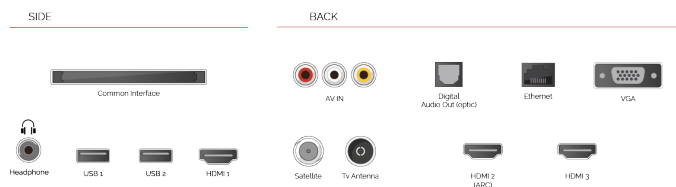

HDMI[®]
HIGH-DEFINITION MULTIMEDIA INTERFACE

Ontworpen met twee of meer HDMI™-poorten, Toshiba TV maken het eenvoudig voor u een verbinding te maken met meerdere HD-apparaten.

 **SMART TV**

Een hele nieuwe wereld van entertainment wacht op u op uw Toshiba-tv met groot scherm en dat is allemaal slechts één klik verwijderd. Kies uit Toshiba's enorme aanbod aan muziek-, video-, tv- en sociale media-apps. Met Netflix®, Prime Video of YouTube™ vindt u tal van 4K-inhoud.

Geniet van het type geluid dat u normaal verwacht in een bioscoopzaal. Geniet van authentieke dialoog en hoor meer van de actie op het scherm dankzij Dolby Audio™.

F

32kWh/1000

HOOGTEPUNTEN

- ⊗ Full HD
- ⊗ 3x HDMI, 2x USB
- ⊗ Smart TV
- ⊗ Internal WLAN
- ⊗ Bluetooth

VERBINDING

GROOTTE

WEERGAVE

Schermgrootte (inch / cm)	32" / 80cm
Paneltype	Direct Back Light (DLED)
Resolutie	FHD (1920 x 1080)
Helderheid	250

GELUID

Dolby Audio™	Ja
Geluidsuitgang stroom (RMS)	2x6W
Luidspreker type	Omlaag vuren
Interne subwoofer	Nee
Geluidsmodi	Muziek, film, spraak, klassiek, plat, gebruiker
DTS	Ja
Equalizer	5 band
Onkyo	Nee