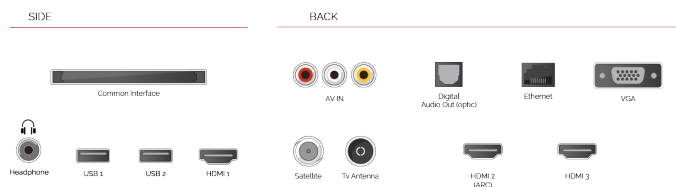

Geniet van het type geluid dat u normaal verwacht in een bioscoopzaal. Geniet van authentieke dialoog en hoor meer van de actie op het scherm dankzij Dolby Audio™.

F

32kWh/1000

HOOGTEPUNTEN

- ⊗ Full HD
- ⊗ 3x HDMI, 2x USB
- ⊗ Smart TV
- ⊗ Internal WLAN
- ⊗ Bluetooth

VERBINDING

GROOTTE

WEERGAVE

Schermgrootte (inch / cm)	32" / 80cm
Paneltype	Direct Back Light (DLED)
Resolutie	FHD (1920 x 1080)
Helderheid	250

GELUID

Dolby Audio™	Ja
Geluidsuitgang stroom (RMS)	2x6W
Luidspreker type	Omlaag vuren
Interne subwoofer	Nee
Geluidsmodi	Muziek, film, spraak, klassiek, plat, gebruiker
DTS	Ja
Equalizer	5 band
Onkyo	Nee