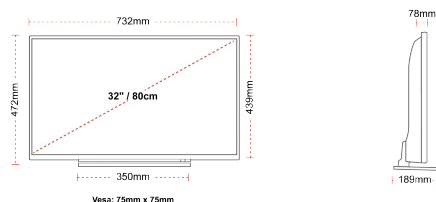

## WEERGAVE

Schermgrootte (inch / cm)	32" / 80cm
Paneltype	Direct Back Light (DLED)
Resolutie	FHD (1920 x 1080)
Helderheid	250

## MECHANISCH

Afmetingen met verpakking (mm)	795 x 128 x 530
Afmetingen zonder verpakking (mm)	732 x 189 x 472
Afmetingen zonder standaard (mm)	732 x 78 x 439
Brutogewicht (kg)	7
Nettogewicht (kg)	5
VESA (wandmontage) BxH	75mm x 75mm
Schroef maat	M4