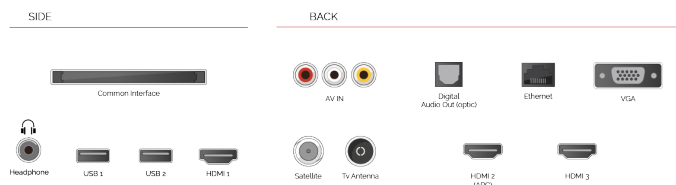

VERBINDING

GROOTTE