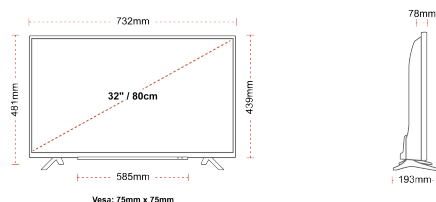

F

32kWh/1000

HOOGTEPUNTEN

- ⌚ HD (High Definition) Ready
- ⌚ 2x HDMI, 1x USB
- ⌚ Smart TV
- ⌚ Internal WLAN

VERBINDING

GROOTTE

WEERGAVE

Schermgrootte (inch / cm)	32" / 80cm
Paneltype	Direct Back Light (DLED)
Resolutie	HD Ready (1366 x 768)
Helderheid	250

MECHANISCH

Afmetingen met verpakking (mm)	795 x 128 x 530
Afmetingen zonder verpakking (mm)	732 x 193 x 481
Afmetingen zonder standaard (mm)	732 x 78 x 439
Brutogewicht (kg)	7
Nettogewicht (kg)	4,7
VESA (wandmontage) BxH	75mm x 75mm
Schroef maat	M4