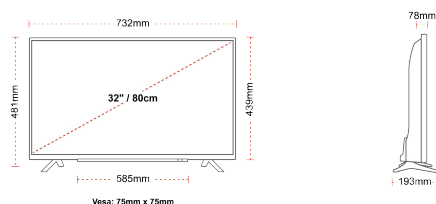

F

32kWh/1000

HOOGTEPUNTEN

- ⊗ HD (High Definition) Ready
- ⊗ 3x HDMI, 2x USB
- ⊗ Smart TV
- ⊗ Internal WLAN
- ⊗ Bluetooth

VERBINDING

GROOTTE

WEERGAVE

Schermgrootte (inch / cm)	32" / 80cm
Paneltype	Direct Back Light (DLED)
Resolutie	HD Ready (1366 x 768)
Helderheid	250

MECHANISCH

Afmetingen met verpakking (mm)	795 x 128 x 530
Afmetingen zonder verpakking (mm)	732 x 193 x 481
Afmetingen zonder standaard (mm)	732 x 78 x 439
Brutogewicht (kg)	7
Nettogewicht (kg)	4,7
VESA (wandmontage) BxH	75mm x 75mm
Schroef maat	M4