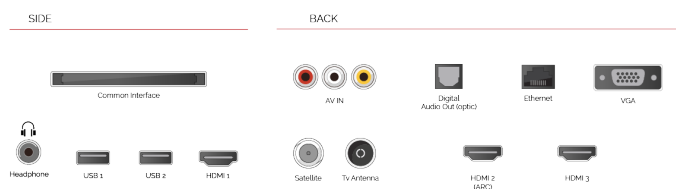

HDMI[®]
HIGH-DEFINITION MULTIMEDIA INTERFACE

Ontworpen met twee of meer HDMI™-poorten, Toshiba TV maken het eenvoudig voor u een verbinding te maken met meerdere HD-apparaten.

 **USB MEDIA PLAYER**

Als u een USB-opslagapparaat verbindt met uw Toshiba TV kunt u al uw gedownloade muziek en films playbacken op het grote scherm.

F

32kWh/1000

HOOGTEPUNTEN

- ⊗ HD (High Definition) Ready
- ⊗ 3x HDMI, 2x USB
- ⊗ Smart TV
- ⊗ Internal WLAN
- ⊗ Bluetooth

VERBINDING

GROOTTE

WEERGAVE

Schermgrootte (inch / cm)	32" / 80cm
Paneltype	Direct Back Light (DLED)
Resolutie	HD Ready (1366 x 768)
Helderheid	250