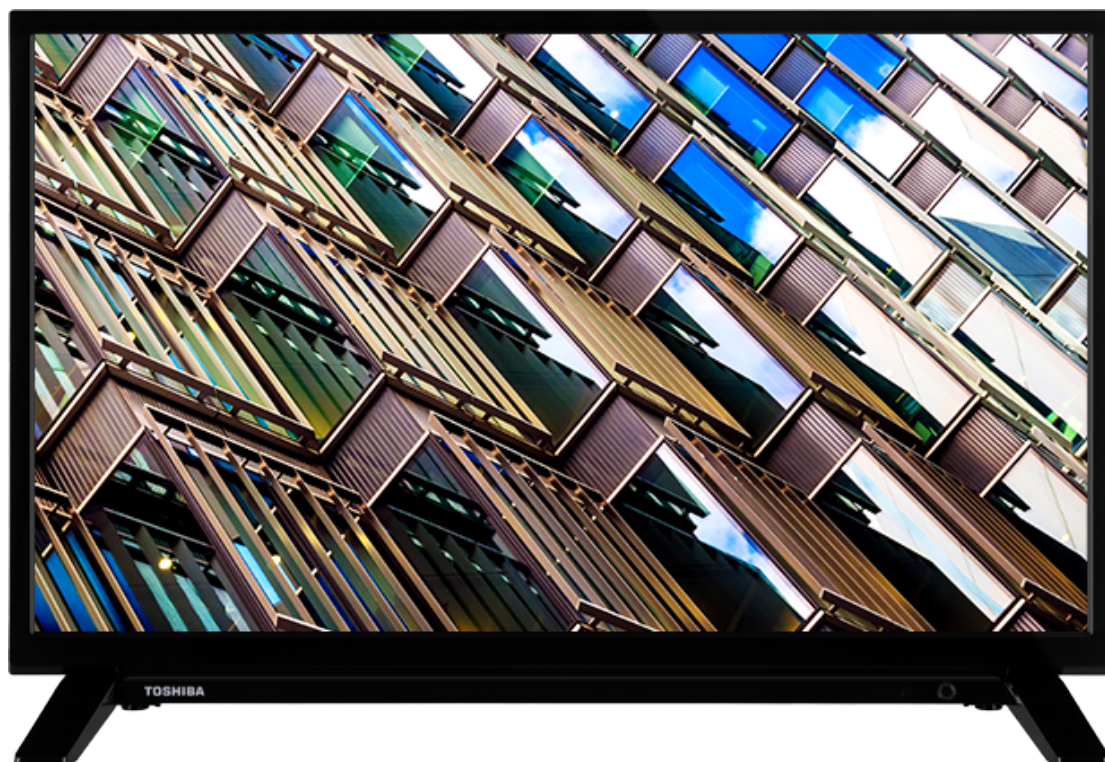

TOSHIBA

WL2B Series

32WL2B63DG

EAN: 5055862330944

 **SECURE**
SMART TV

NETFLIX

 **prime video**

 **alex**a | built-in

 **SMART TV**

Een hele nieuwe wereld van entertainment wacht op u op uw Toshiba-tv met groot scherm en dat is allemaal slechts één klik verwijderd. Kies uit Toshiba's enorme aanbod aan muziek-, video-, tv- en sociale media-apps. Met Netflix®, Prime Video of YouTube™ vindt u tal van 4K-inhoud.

F

32kWh/1000

HOOGTEPUNTEN

- ⊗ HD (High Definition) Ready
- ⊗ 3x HDMI, 2x USB
- ⊗ Smart TV
- ⊗ Internal WLAN
- ⊗ Bluetooth

VERBINDING

GROOTTE

WEERGAVE

Schermgrootte (inch / cm)	32" / 80cm
Paneltype	Direct Back Light (DLED)
Resolutie	HD Ready (1366 x 768)
Helderheid	250