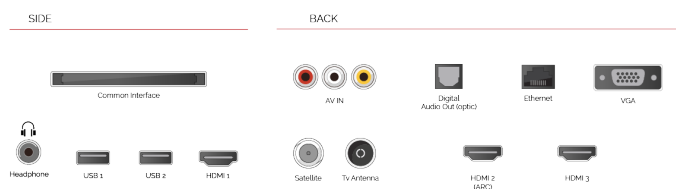

HDMI[®]
HIGH-DEFINITION MULTIMEDIA INTERFACE

Ontworpen met twee of meer HDMI™-poorten, Toshiba TV maken het eenvoudig voor u een verbinding te maken met meerdere HD-apparaten.

 **USB MEDIA PLAYER**

Als u een USB-opslagapparaat verbindt met uw Toshiba TV kunt u al uw gedownloade muziek en films playbacken op het grote scherm.

F

32kWh/1000

HOOGTEPUNTEN

- ⌚ HD (High Definition) Ready
- ⌚ 3x HDMI, 2x USB
- ⌚ Smart TV
- ⌚ Internal WLAN
- ⌚ Bluetooth

VERBINDING

GROOTTE

WEERGAVE

Schermgrootte (inch / cm)	32" / 80cm
Paneltype	Direct Back Light (DLED)
Resolutie	HD Ready (1366 x 768)
Helderheid	250