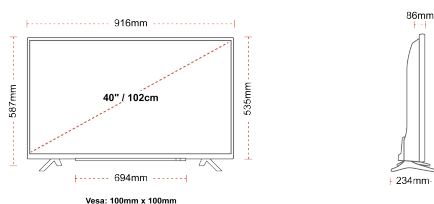

F

45kWh/1000

G

HDR
 75kWh/1000

HOOGTEPUNTEN

- ⊗ 4K HDR UHD
- ⊗ TRU Picture Engine
- ⊗ 3x HDMI, 2x USB
- ⊗ Dolby Vision HDR
- ⊗ HDR10 & HLG
- ⊗ Internal WLAN

VERBINDING

GROOTTE

WEERGAVE

Schermgrootte (inch / cm)	40" / 102cm
Paneltype	DLED
Resolutie	Ultra HD (3840 x 2160)
Helderheid	270

GELUID

Dolby Audio™	Ja
Geluidsuitgang stroom (RMS)	2x8W
Luidspreker type	Down Firing
Interne subwoofer	Nee
Geluidsmodi	Muziek, film, spraak, klassiek, plat, gebruiker
DTS	DTS HD + DTS TruSurround
Equalizer	5 band
Onkyo	Nee

MECHANISCH

Afmetingen met verpakking (mm)	995 x 154 x 662
Afmetingen zonder verpakking (mm)	916 x 234 x 587
Afmetingen zonder standaard (mm)	916 x 86 x 535
Brutogewicht (kg)	10,0
Nettogewicht (kg)	6,5
VESA (wandmontage) BxH	100mm x 100mm