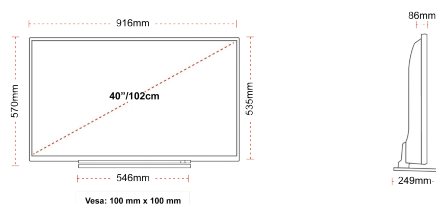

F

45kWh/1000

G

HDR
 75kWh/1000

HOOGTEPUNTEN

- ⌕ 4K HDR UHD
- ⌕ TRU Picture Engine
- ⌕ 3x HDMI, 2x USB
- ⌕ Dolby Vision HDR
- ⌕ HDR10 & HLG
- ⌕ Internal WLAN

VERBINDING

GROOTTE

WEERGAVE

Schermgrootte (inch / cm)	40" / 102cm
Paneltype	DLED
Resolutie	Ultra HD (3840 x 2160)
Helderheid	270

GELUID

Dolby Audio™	Ja
Geluidsuitgang stroom (RMS)	2x8W
Luidspreker type	Down Firing
Interne subwoofer	Nee
Geluidsmodi	Muziek, film, spraak, klassiek, plat, gebruiker
DTS	DTS HD + DTS TruSurround
Equalizer	5 band
Onkyo	Nee

MECHANISCH

Afmetingen met verpakking (mm)	995 x 154 x 662
Afmetingen zonder verpakking (mm)	916 x 249 x 570
Afmetingen zonder standaard (mm)	916 x 86 x 535
Brutogewicht (kg)	12
Nettogewicht (kg)	9
VESA (wandmontage) BxH	100mm x 100mm
Schroef maat	M4