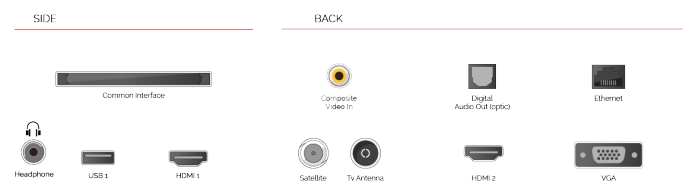

VERBINDING

GROOTTE