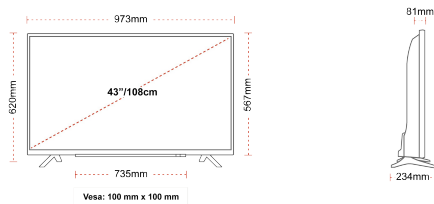

## WEERGAVE

Schermgrootte (inch / cm)	43" / 108cm
Paneltype	DLED
Resolutie	Ultra HD (3840 x 2160)
Helderheid	350

## MECHANISCH

Afmetingen met verpakking (mm)	1085 x 154 x 710
Afmetingen zonder verpakking (mm)	973 x 234 x 620
Afmetingen zonder standaard (mm)	973 x 81 x 567
Brutogewicht (kg)	11
Nettogewicht (kg)	8
VESA (wandmontage) BxH	100mm x 100mm