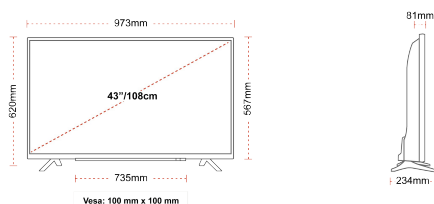

G

54kWh/1000

G

HDR
 88kWh/1000

HOOGTEPUNTEN

- ⊗ 4K HDR UHD
- ⊗ TRU Picture Engine
- ⊗ 3x HDMI, 2x USB
- ⊗ Dolby Vision HDR
- ⊗ HDR10 & HLG
- ⊗ Internal WLAN

VERBINDING

GROOTTE

WEERGAVE

Schermgrootte (inch / cm)	43" / 108cm
Paneltype	DLED
Resolutie	Ultra HD (3840 x 2160)
Helderheid	350

GELUID

Dolby Audio™	Ja
Geluidsuitgang stroom (RMS)	2x10W
Luidspreker type	Down Firing
Interne subwoofer	Nee
Geluidsmodi	Muziek, film, spraak, klassiek, plat, gebruiker
DTS	DTS HD + DTS TruSurround
Equalizer	5 band
Onkyo	Nee

MECHANISCH

Afmetingen met verpakking (mm)	1085 x 154 x 710
Afmetingen zonder verpakking (mm)	973 x 234 x 620
Afmetingen zonder standaard (mm)	973 x 81 x 567
Brutogewicht (kg)	11,0
Nettogewicht (kg)	7,5
VESA (wandmontage) BxH	100mm x 100mm
Schroef maat	M4