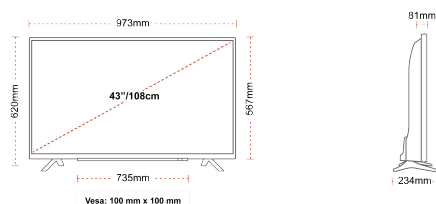

G

54kWh/1000

G

HDR
 88kWh/1000

HOOGTEPUNTEN

- ⊗ 4K HDR UHD
- ⊗ TRU Picture Engine
- ⊗ 3x HDMI, 2x USB
- ⊗ Dolby Vision HDR
- ⊗ HDR10 & HLG
- ⊗ Internal WLAN

VERBINDING

GROOTTE

WEERGAVE

Schermgrootte (inch / cm)	43" / 108cm
Paneltype	DLED
Resolutie	Ultra HD (3840 x 2160)
Helderheid	350

GELUID

Dolby Audio™	Ja
Geluidsuitgang stroom (RMS)	2x10W
Luidspreker type	Down Firing
Interne subwoofer	Nee
Geluidsmodi	Muziek, film, spraak, klassiek, plat, gebruiker
DTS	DTS HD + DTS TruSurround
Equalizer	5 band
Onkyo	Nee

MECHANISCH

Afmetingen met verpakking (mm)	1085 x 154 x 710
Afmetingen zonder verpakking (mm)	973 x 234 x 620
Afmetingen zonder standaard (mm)	973 x 81 x 567
Brutogewicht (kg)	11,0
Nettogewicht (kg)	7,5
VESA (wandmontage) BxH	100mm x 100mm
Schroef maat	M4