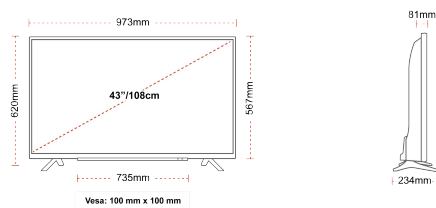

HOOGTEPUNTEN

- ⌕ 4K HDR UHD
- ⌕ TRU Picture Engine
- ⌕ 4x HDMI, 2x USB
- ⌕ Dolby Vision HDR
- ⌕ Sound by Onkyo
- ⌕ Internal WLAN & Bluetooth

VERBINDING

GROOTTE

WEERGAVE

Schermgrootte (inch / cm)	43" / 108cm
Paneltype	DLED
Resolutie	Ultra HD (3840 x 2160)
Helderheid	350

MECHANISCH

Afmetingen met verpakking (mm)	1085 x 154 x 710
Afmetingen zonder verpakking (mm)	973 x 234 x 620
Afmetingen zonder standaard (mm)	973 x 81 x 567
Brutogewicht (kg)	11
Nettogewicht (kg)	7,5
VESA (wandmontage) BxH	100mm x 100mm