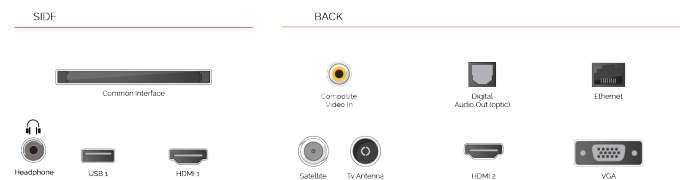

TRU Picture Technology zorgt voor een vloeiende, opgeschaalde en meer gedetailleerde weergave, waar u ook naar kijkt.

Dompel uzelf onder in de actie op het scherm met een van onze Toshiba Dolby Vision-compatibele tv's. Dolby Vision, het favoriete HDR-videoformaat van filmmakers over de hele wereld, gebruikt dynamische metadata om voor elk tv-frame precies het juiste helderheidsniveau te lezen en te berekenen.

HOOGTEPUNTEN

- ⌕ 4K HDR UHD
- ⌕ TRU Picture Engine
- ⌕ 4x HDMI, 2x USB
- ⌕ Dolby Vision HDR
- ⌕ Sound by Onkyo
- ⌕ Internal WLAN & Bluetooth

VERBINDING

GROOTTE

WEERGAVE

Schermgrootte (inch / cm)	43" / 108cm
Paneltype	DLED
Resolutie	Ultra HD (3840 x 2160)
Helderheid	350