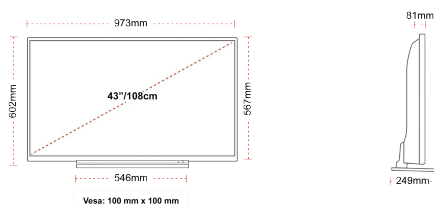

WEERGAVE

Schermgrootte (inch / cm)	43" / 108cm
Paneltype	DLED
Resolutie	Ultra HD (3840 x 2160)
Helderheid	350

GELUID

Dolby Audio™	Ja
Geluidsuitgang stroom (RMS)	2x10W
Luidspreker type	Down Firing
Interne subwoofer	Nee
Geluidsmodi	Muziek, film, spraak, klassiek, plat, gebruiker
DTS	DTS HD + DTS TruSurround
Equalizer	5 band
Onkyo	Ja

MECHANISCH

Afmetingen met verpakking (mm)	1085 x 154 x 710
Afmetingen zonder verpakking (mm)	973 x 249 x 599
Afmetingen zonder standaard (mm)	973 x 81 x 567
Brutogewicht (kg)	14
Nettogewicht (kg)	10
VESA (wandmontage) BxH	100mm x 100mm
Schroef maat	M4