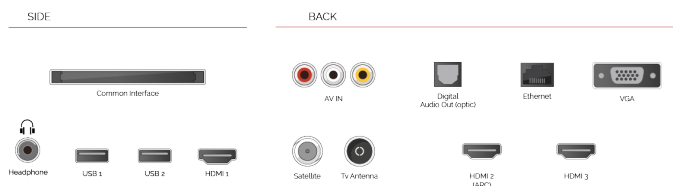

Onze tv's bieden u meer manieren om toegang te krijgen tot HDR-inhoud en ondersteunen niet alleen het standaard HDR-videoformaat, HDR10, maar ook Hybrid Log Gamma of HLG. Deze compatibiliteit met HLG maakt onze modellen toekomstbestendig, zodat u op een dag HDR-uitzendingen via de ether kunt bekijken.

E

42kWh/1000

E

HDR
 42kWh/1000

HOOGTEPUNTEN

- ⊞ Android TV
- ⊞ Google Assistant
- ⊞ Chromecast Built in
- ⊞ Google Play Store
- ⊞ 3x HDMI, 2x USB
- ⊞ Internal WLAN & Bluetooth

VERBINDING

GROOTTE

WEERGAVE

Schermgrootte (inch / cm)	43" / 108cm
Paneltype	Direct Back Light (DLED)
Resolutie	FHD (1920 x 1080)
Helderheid	300

GELUID

Dolby Audio™	Ja
Geluidsuitgang stroom (RMS)	2x8W
Luidspreker type	Omlaag vuren
Interne subwoofer	Nee
Geluidsmodi	Muziek, film, spraak, klassiek, plat, gebruiker
DTS	Nee
Equalizer	5 band
Onkyo	Nee