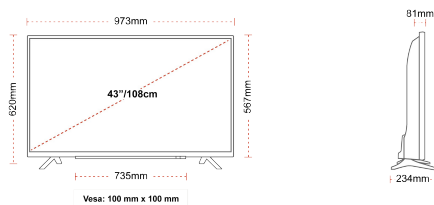

WEERGAVE

Schermgrootte (inch / cm)	43" / 108cm
Paneltype	Direct Back Light (DLED)
Resolutie	FHD (1920 x 1080)
Helderheid	300

GELUID

Dolby Audio™	Ja
Geluidsuitgang stroom (RMS)	2x8W
Luidspreker type	Omlaag vuren
Interne subwoofer	Nee
Geluidsmodi	Muziek, film, spraak, klassiek, plat, gebruiker
DTS	Nee
Equalizer	5 band
Onkyo	Nee

MECHANISCH

Afmetingen met verpakking (mm)	1085 x 154 x 710
Afmetingen zonder verpakking (mm)	973 x 234 x 620
Afmetingen zonder standaard (mm)	973 x 81 x 567
Brutogewicht (kg)	11
Nettogewicht (kg)	8
VESA (wandmontage) BxH	100mm x 100mm
Schroef maat	M4