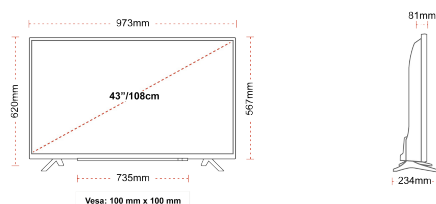

G

54kWh/1000

G

HDR
88kWh/1000

HOOGTEPUNTEN

- ⊕ 4K HDR UHD
- ⊕ TRU Picture Engine
- ⊕ Dolby Vision HDR
- ⊕ HDR10 & HLG
- ⊕ Internal WLAN
- ⊕ 2x HDMI, 1x USB

VERBINDING

GROOTTE

WEERGAVE

Schermgrootte (inch / cm)	43" / 108cm
Paneltype	Directe achtergrondverlichting (DLED)
Resolutie	Ultra HD (3840 x 2160)
Helderheid	350

GELUID

Dolby Audio™	Ja
Geluidsuitgang stroom (RMS)	2x10W
Luidspreker type	Omlaag vuren
Interne subwoofer	Nee
Geluidsmodi	Muziek, film, spraak, klassiek, plat, gebruiker
DTS	Ja
Equalizer	5 band
Onkyo	Nee

MECHANISCH

Afmetingen met verpakking (mm)	1085 x 154 x 710
Afmetingen zonder verpakking (mm)	973 x 234 x 620
Afmetingen zonder standaard (mm)	973 x 81 x 567
Brutogewicht (kg)	11
Nettogewicht (kg)	11
VESA (wandmontage) BxH	100mm x 100mm
Schroef maat	M4