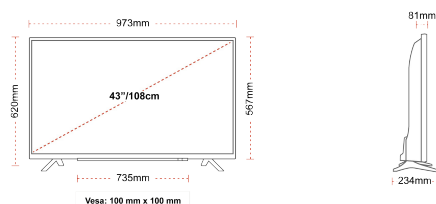

## WEERGAVE

Schermgrootte (inch / cm)	43" / 108cm
Paneltype	Direct Back Light (DLED)
Resolutie	Ultra HD (3840 x 2160)
Helderheid	350

## MECHANISCH

Afmetingen met verpakking (mm)	1085 x 154 x 710
Afmetingen zonder verpakking (mm)	973 x 234 x 620
Afmetingen zonder standaard (mm)	973 x 81 x 567
Brutogewicht (kg)	11
Nettogewicht (kg)	8
VESA (wandmontage) BxH	100mm x 100mm
Schroef maat	M4