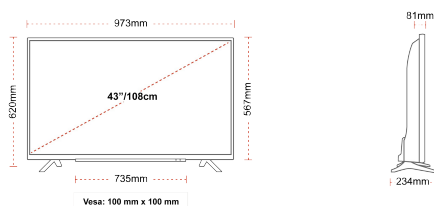

GROOTTE

WEERGAVE

| | |
|---------------------------|--------------------------|
| Schermgrootte (inch / cm) | 43" / 108cm |
| Paneltype | Direct Back Light (DLED) |
| Resolutie | Ultra HD (3840 x 2160) |
| Helderheid | 350 |

MECHANISCH

| | |
|-----------------------------------|------------------|
| Afmetingen met verpakking (mm) | 1085 x 154 x 710 |
| Afmetingen zonder verpakking (mm) | 973 x 234 x 620 |
| Afmetingen zonder standaard (mm) | 973 x 81 x 567 |
| Brutogewicht (kg) | 11 |
| Nettogewicht (kg) | 7,5 |
| VESA (wandmontage) BxH | 100mm x 100mm |
| Schroef maat | M4 |