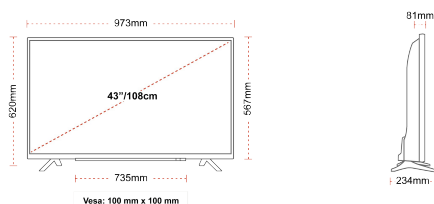

VERBINDING

GROOTTE

WEERGAVE

Schermgrootte (inch / cm)	43" / 108cm
Paneltype	DLED
Resolutie	Ultra HD (3840 x 2160)
Helderheid	350

GELUID

Dolby Audio™	Ja
Geluidsuitgang stroom (RMS)	2x10W
Luidspreker type	Down Firing
Interne subwoofer	Nee
Geluidsmodi	Muziek, film, spraak, klassiek, plat, gebruiker
DTS	Ja
Equalizer	5 band
Onkyo	Ja

MECHANISCH

Afmetingen met verpakking (mm)	1085 x 154 x 710
Afmetingen zonder verpakking (mm)	973 x 234 x 620
Afmetingen zonder standaard (mm)	973 x 81 x 567
Brutogewicht (kg)	11,0
Nettogewicht (kg)	7,5
VESA (wandmontage) BxH	100mm x 100mm
Schroef maat	M4