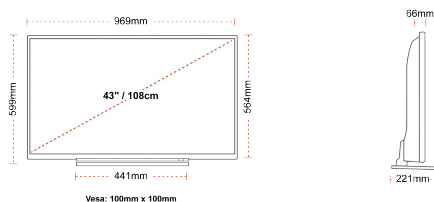

WEERGAVE

| | |
|---------------------------|---------------------------------------|
| Schermgrootte (inch / cm) | 43" / 108cm |
| Paneltype | Directe achtergrondverlichting (DLED) |
| Resolutie | Ultra HD (3840 x 2160) |
| Helderheid | 320 |

MECHANISCH

| | |
|-----------------------------------|------------------|
| Afmetingen met verpakking (mm) | 1085 x 154 x 710 |
| Afmetingen zonder verpakking (mm) | 969 x 221 x 599 |
| Afmetingen zonder standaard (mm) | 969 x 66 x 564 |
| Brutogewicht (kg) | 15 |
| Nettogewicht (kg) | 11 |
| VESA (wandmontage) BxH | 100mm x 100mm |
| Schroef maat | M |