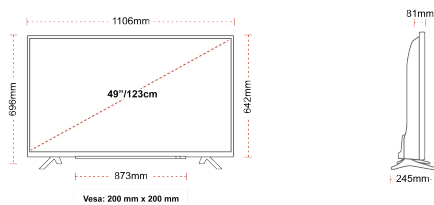

G

69kWh/1000

G

HDR
 100kWh/1000

HOOGTEPUNTEN

- ⊗ 4K HDR UHD
- ⊗ TRU Picture Engine
- ⊗ 3x HDMI, 2x USB
- ⊗ Dolby Vision HDR
- ⊗ HDR10 & HLG
- ⊗ Internal WLAN

VERBINDING

GROOTTE

WEERGAVE

Schermgrootte (inch / cm)	49" / 123cm
Paneltype	DLED
Resolutie	Ultra HD (3840 x 2160)
Helderheid	350

GELUID

Dolby Audio™	Ja
Geluidsuitgang stroom (RMS)	2x10W
Luidspreker type	Down Firing
Interne subwoofer	Nee
Geluidsmodi	Muziek, film, spraak, klassiek, plat, gebruiker
DTS	DTS HD + DTS TruSurround
Equalizer	5 band
Onkyo	Nee