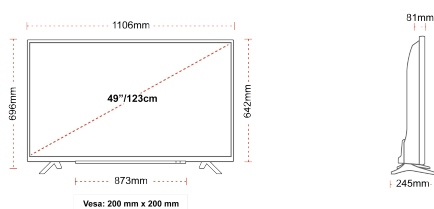

HOOGTEPUNTEN

- ⌵ 4K UHD HDR
- ⌵ TRU Picture Engine
- ⌵ 4x HDMI, 2x USB
- ⌵ Dolby Vision HDR
- ⌵ Sound by Onkyo
- ⌵ Internal WLAN & Bluetooth

VERBINDING

GROOTTE

WEERGAVE

Schermgrootte (inch / cm)	49" / 123cm
Paneltype	DLED
Resolutie	Ultra HD (3840 x 2160)
Helderheid	350

MECHANISCH

Afmetingen met verpakking (mm)	1195 x 154 x 765
Afmetingen zonder verpakking (mm)	1106 x 245 x 696
Afmetingen zonder standaard (mm)	1106 x 81 x 642
Brutogewicht (kg)	14,5
Nettogewicht (kg)	10
VESA (wandmontage) BxH	200mm x 200mm