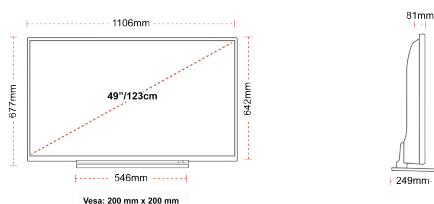

G

69kWh/1000

G

HDR
 100kWh/1000

HOOGTEPUNTEN

- ⊗ 4K HDR UHD
- ⊗ TRU Picture Engine
- ⊗ 3x HDMI, 2x USB
- ⊗ Dolby Vision HDR
- ⊗ HDR10 & HLG
- ⊗ Internal WLAN

VERBINDING

GROOTTE

WEERGAVE

Schermgrootte (inch / cm)	49" / 123cm
Paneltype	DLED
Resolutie	Ultra HD (3840 x 2160)
Helderheid	350

GELUID

Dolby Audio™	Ja
Geluidsuitgang stroom (RMS)	2x10W
Luidspreker type	Down Firing
Interne subwoofer	Nee
Geluidsmodi	Muziek, film, spraak, klassiek, plat, gebruiker
DTS	DTS HD + DTS TruSurround
Equalizer	5 band
Onkyo	Nee

MECHANISCH

Afmetingen met verpakking (mm)	1195 x 154 x 765
Afmetingen zonder verpakking (mm)	1106 x 249 x 673
Afmetingen zonder standaard (mm)	1106 x 81 x 641
Brutogewicht (kg)	17
Nettogewicht (kg)	12
VESA (wandmontage) BxH	200mm x 200mm
Schroef maat	M6