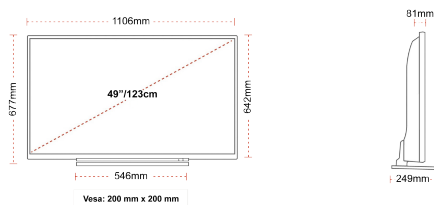

G

69kWh/1000

G

HDR
 100kWh/1000

HOOGTEPUNTEN

- ⊗ 4K HDR UHD
- ⊗ TRU Picture Engine
- ⊗ 3x HDMI, 2x USB
- ⊗ Dolby Vision HDR
- ⊗ HDR10 & HLG
- ⊗ Internal WLAN

VERBINDING

GROOTTE

WEERGAVE

Schermgrootte (inch / cm)	49" / 123cm
Paneltype	DLED
Resolutie	Ultra HD (3840 x 2160)
Helderheid	350

GELUID

Dolby Audio™	Ja
Geluidsuitgang stroom (RMS)	2x10W
Luidspreker type	Down Firing
Interne subwoofer	Nee
Geluidsmodi	Muziek, film, spraak, klassiek, plat, gebruiker
DTS	DTS HD + DTS TruSurround
Equalizer	5 band
Onkyo	Nee

MECHANISCH

Afmetingen met verpakking (mm)	1195 x 154 x 765
Afmetingen zonder verpakking (mm)	1106 x 249 x 673
Afmetingen zonder standaard (mm)	1106 x 81 x 641
Brutogewicht (kg)	17
Nettogewicht (kg)	12
VESA (wandmontage) BxH	200mm x 200mm
Schroef maat	M6