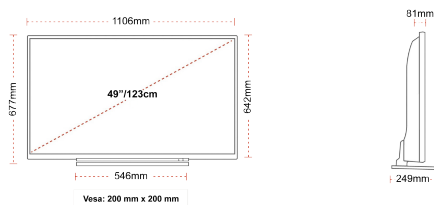

## WEERGAVE

Schermgrootte (inch / cm)	49" / 123cm
Paneltype	DLED
Resolutie	Ultra HD (3840 x 2160)
Helderheid	350